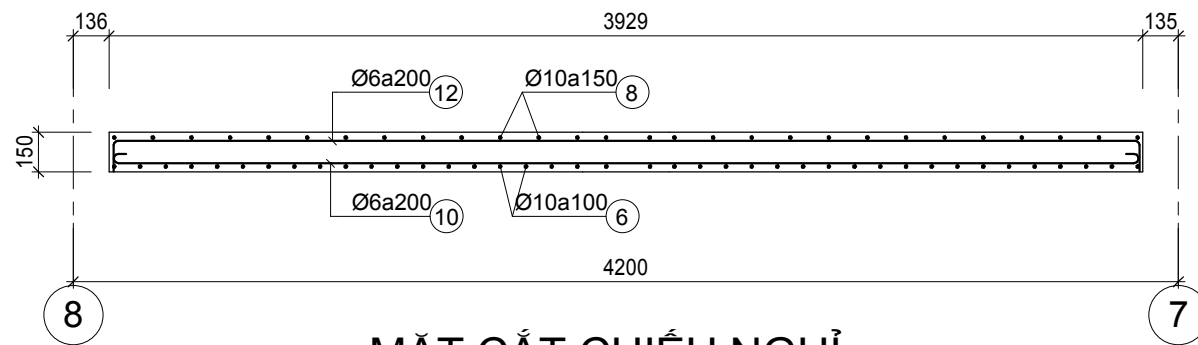

**MẶT CẮT CHIỀU DƯỚI TẦNG 1-2**

TỶ LỆ ( 1 : 25 )

**MẶT CẮT CHIỀU NGHỈ**

TỶ LỆ ( 1 : 25 )

GHI CHÚ:

CHỦ ĐẦU TƯ:  
CÔNG TY TNHH TOÀN PHÁT

ĐỊA CHỈ:  
ĐIỆN THOẠI:

ĐƠN VỊ TƯ VẤN THIẾT KẾ:  
TRUNG TÂM THIẾT KẾ XD  
**SAVICON**

THIẾT KẾ:  
NGUYỄN VINH THÔNG

THỂ HIỆN:  
NGUYỄN VINH MINH

KIỂM:  
NGUYỄN VINH SÁNG

TÊN BẢN VẼ:  
THANG BỘ TẦNG 1-2 (1/2)

GIAI ĐOẠN TK: TKBVTC

HIỆU CHỈNH: LẦN 1

TỶ LỆ: 1:100

KÝ HIỆU: KC-42