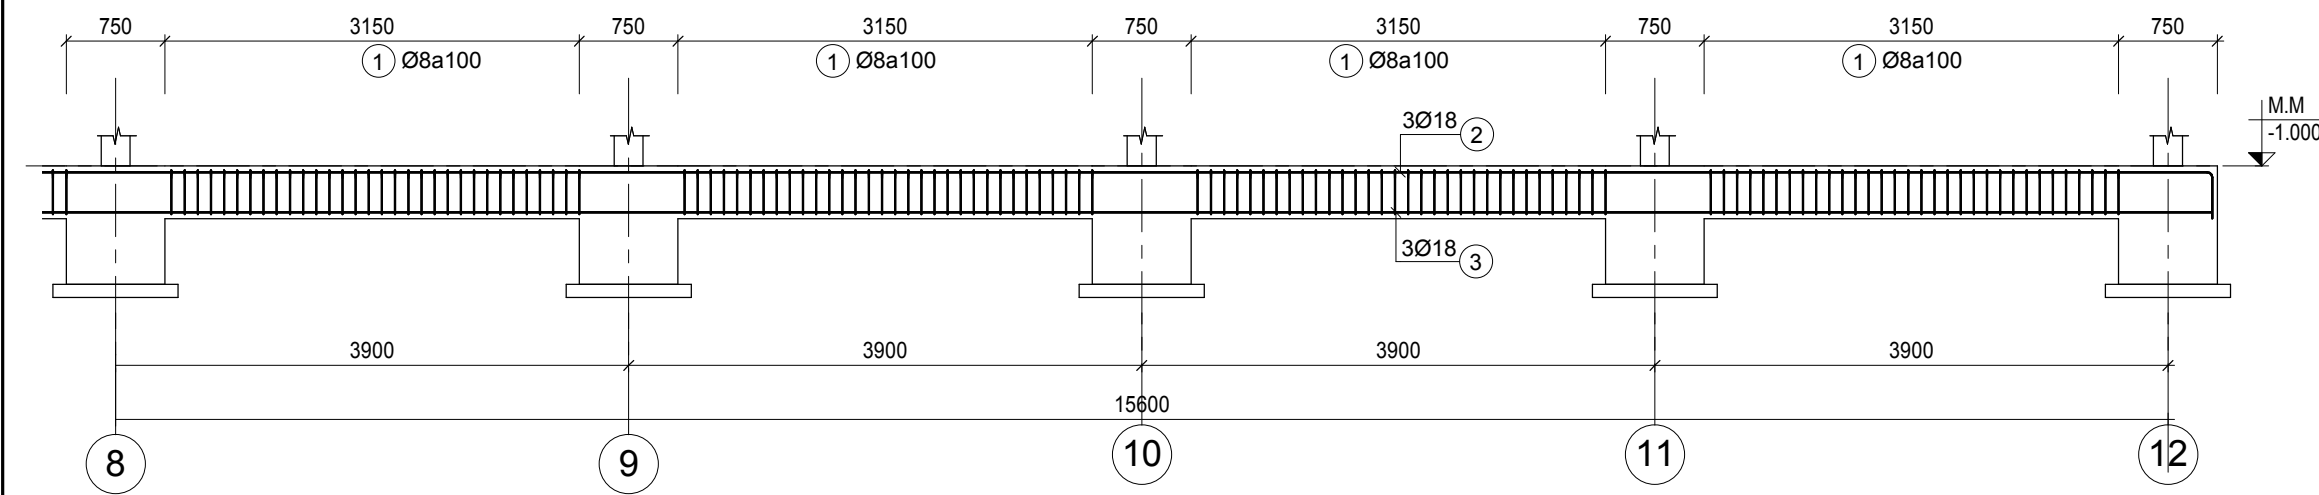

CÔNG TRÌNH:
CÔNG TRÌNH NHÀ Ở

ĐỊA CHỈ: SỐ 90/2, KP ÔNG
NHIỀU,
P LONG TRƯỜNG, Q9, TP HCM

CHỦ TRÌ TK:
TRẦN THẾ VINH

THIẾT KẾ:
NGUYỄN VĨNH THÔNG

THỂ HIỆN:
NGUYỄN VĨNH MINH

KIỂM:
NGUYỄN VĨNH SÁNG

TÊN BẢN VẼ:
GIĂNG MÓNG GM-1

GIẢI ĐOẠN TK:	TKBVT
HIỆU CHỈNH:	LẦN 1
TỶ LỆ:	1:100
KÝ HIỆU:	KC-10
HOÀN THÀNH:	30/09/2018

GIĂNG MÓNG GM-1 (TRỤC 1-4)
TỶ LỆ (1 : 50)

GIĂNG MÓNG GM-1 (TRỤC 4-8)
TỶ LỆ (1 : 50)

GIĂNG MÓNG GM-1 (TRỤC 8-12)
TỶ LỆ (1 : 50)