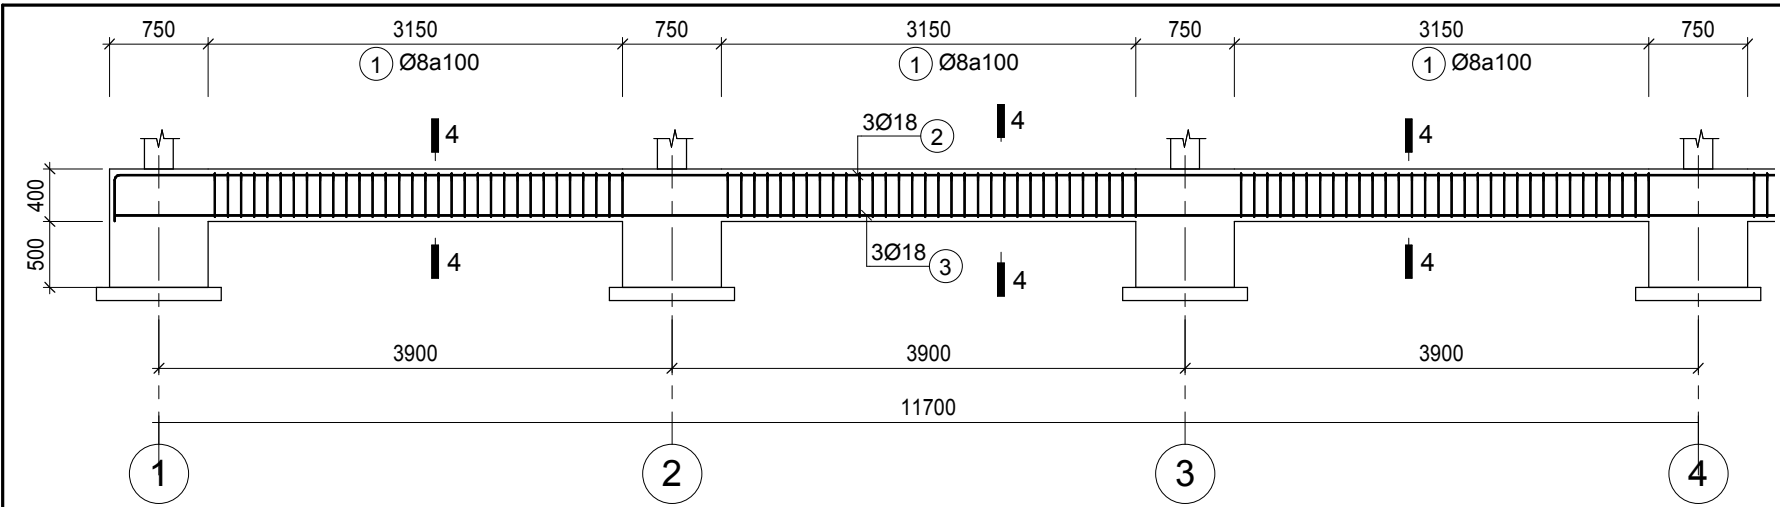

CÔNG TRÌNH:
CÔNG TRÌNH NHÀ Ở

ĐỊA CHỈ: SỐ 90/2, KP ÔNG
NHIỀU,
P LONG TRƯỜNG, Q9, TP HCM

CHỦ TRÌ TK:
TRẦN THẾ VINH

THIẾT KẾ:
NGUYỄN VĨNH THÔNG

THỂ HIỆN:
NGUYỄN VĨNH MINH

KIỂM:
NGUYỄN VĨNH SÁNG

TÊN BẢN VẼ:
GIĂNG MÓNG GM-1

GIẢI ĐOẠN TK:	TKBVT
HIỆU CHỈNH:	LẦN 1
TỶ LỆ:	1:100
KÝ HIỆU:	KC-10
HOÀN THÀNH:	30/09/2018

GIĂNG MÓNG GM-1 (TRỤC 1-4)
TỶ LỆ (1 : 50)

GIĂNG MÓNG GM-1 (TRỤC 4-8)
TỶ LỆ (1 : 50)

GIĂNG MÓNG GM-1 (TRỤC 8-12)
TỶ LỆ (1 : 50)