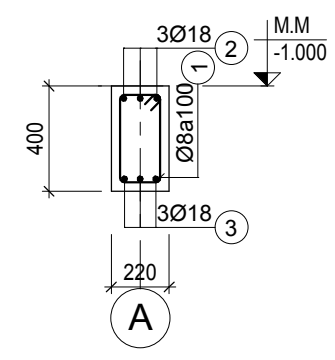

CÔNG TRÌNH:
CÔNG TRÌNH NHÀ Ở

ĐỊA CHỈ: SỐ 90/2, KP ÔNG
NHIỀU,
P LONG TRƯỜNG, Q9, TP HCM

CHỦ TRÌ TK:
TRẦN THẾ VINH

THIẾT KẾ:
NGUYỄN VĨNH THÔNG

THỂ HIỆN:
NGUYỄN VĨNH MINH

KIỂM:
NGUYỄN VĨNH SÁNG

TÊN BẢN VẼ:
GIĂNG MÓNG GM-1

GIẢI ĐOẠN TK:	TKBVT
HIỆU CHỈNH:	LẦN 1
TỶ LỆ:	1:100
KÝ HIỆU:	KC-10
HOÀN THÀNH:	30/09/2018

GIĂNG MÓNG GM-1 (TRỤC 1-4)
TỶ LỆ (1 : 50)

GIĂNG MÓNG GM-1 (TRỤC 4-8)
TỶ LỆ (1 : 50)

GIĂNG MÓNG GM-1 (TRỤC 8-12)
TỶ LỆ (1 : 50)