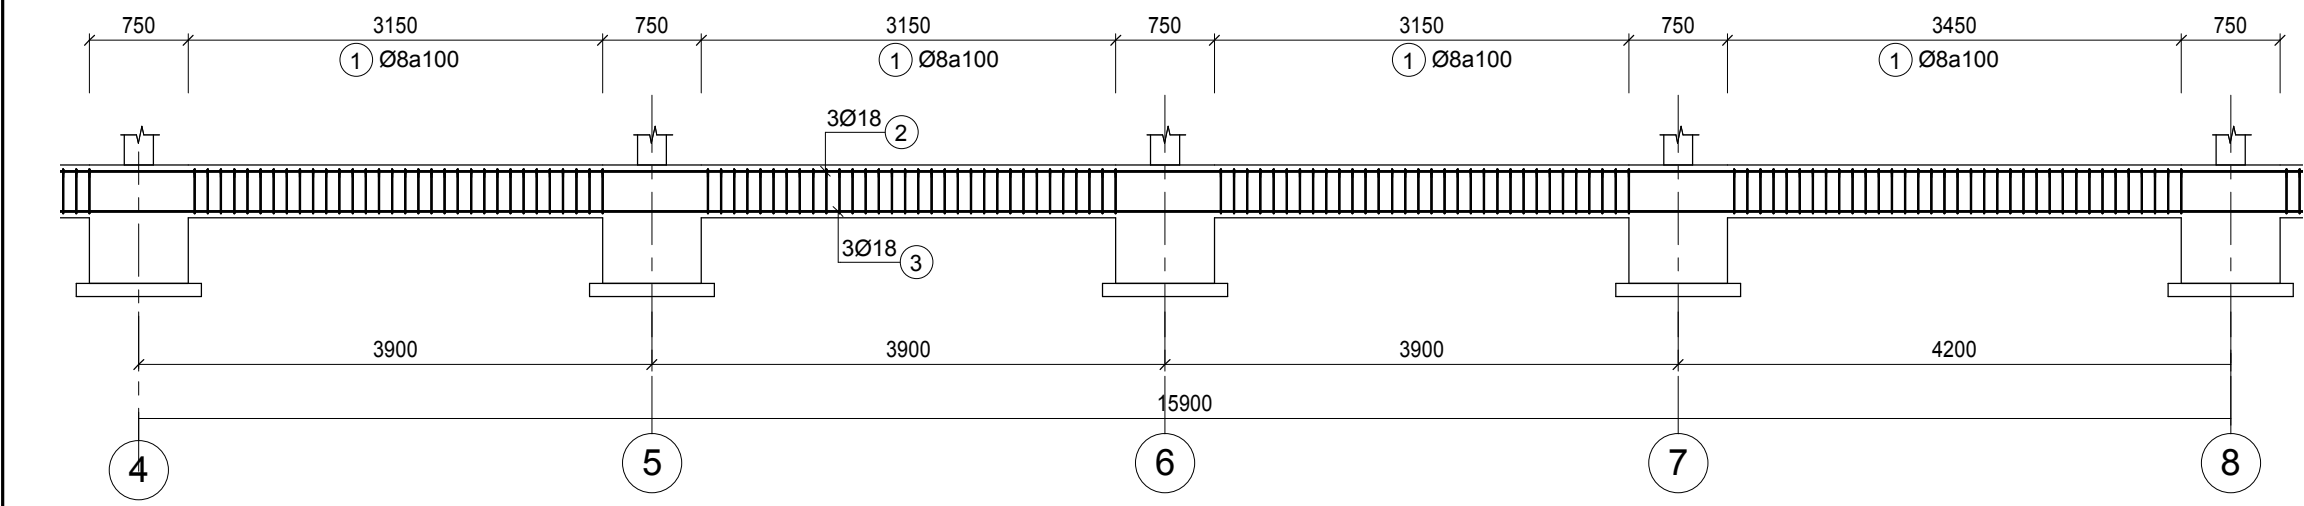

CÔNG TRÌNH:
CÔNG TRÌNH NHÀ Ở

ĐỊA CHỈ: SỐ 90/2, KP ÔNG
NHIỀU,
P LONG TRƯỜNG, Q9, TP HCM

CHỦ TRÌ TK:
TRẦN THẾ VINH

THIẾT KẾ:
NGUYỄN VĨNH THÔNG

THỂ HIỆN:
NGUYỄN VĨNH MINH

KIỂM:
NGUYỄN VĨNH SÁNG

TÊN BẢN VẼ:
GIĂNG MÓNG GM-1

GIẢI ĐOẠN TK:	TKBVT
HIỆU CHỈNH:	LẦN 1
TỶ LỆ:	1:100
KÝ HIỆU:	KC-10
HOÀN THÀNH:	30/09/2018

GIĂNG MÓNG GM-1 (TRỤC 1-4)
TỶ LỆ (1 : 50)

GIĂNG MÓNG GM-1 (TRỤC 4-8)
TỶ LỆ (1 : 50)

GIĂNG MÓNG GM-1 (TRỤC 8-12)
TỶ LỆ (1 : 50)